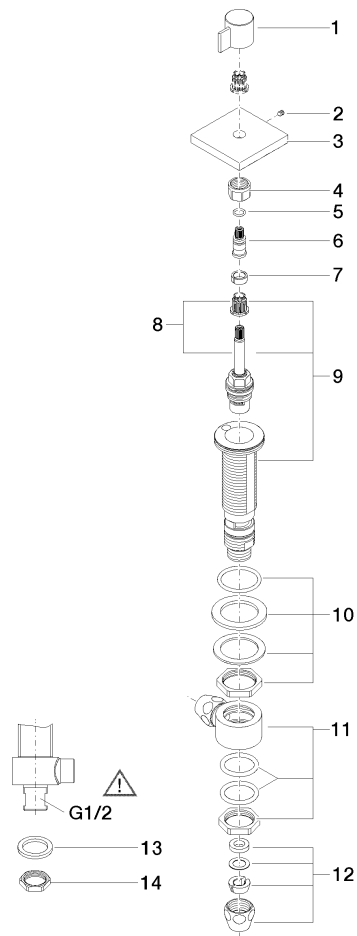

20 000 986

- Bohrungsdurchmesser Seitenventil 32 mm
- Rosette 60 x 60 mm
- mit Kaltkennzeichnung

20 000 986

mm [inches]

**Durchflussdiagramm**

**Zertifikate**

IAPMO\_4976 (5).    ETA\_18519.    IAPMO\_6397.

20 000 986

Ersatzteilstückliste

Nr.	Artikelnummer	Benennung	Verbaumenge	Lieferzeit
1	09 20 98 002-06	Griff	1	10
2	90 31 11 007 00 90	Stift	1	2
3	09 27 98 001-06	Rosette	1	10
4	90 23 30 023 00 90	Mutter	1	2
5	90 14 10 060 00 90	Dichtung	1	2
6	09 29 06 020-06	Spindel	1	-
Ersatzteil nicht mehr bestellbar, bitte bestellen Sie den Nachfolgeartikel				
7	90 14 15 020 03 90	Ring	1	2
8	90 90 03 137 00 90	Oberteil	1	2
9	04 17 11 045 37 90	Seitenteil	1	2
10	04 23 10 032 78 90	Befestigungssatz	1	2
11	04 17 11 023 10 90	Verteiler	1	2
12	90 23 30 040 00-06	Verschraubung	2	10
13	09 30 11 059 90	Scheibe	1	2
14	09 23 10 012 90	Mutter	1	2