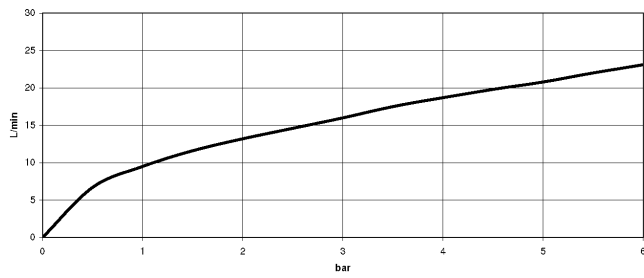

20 000 986

- Bohrungsdurchmesser Seitenventil 32 mm
- Rosette 60 x 60 mm
- mit Kaltkennzeichnung

20 000 986

mm [inches]

**Durchflussdiagramm**

**Zertifikate**

IAPMO\_4976 (5).    ETA\_18519.    IAPMO\_6397.