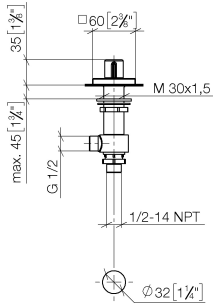

20 000 986

- Bohrungsdurchmesser Seitenventil 32 mm
- Rosette 60 x 60 mm
- mit Kaltkennzeichnung

20 000 986

mm [inches]

**Durchflussdiagramm**

**Zertifikate**

IAPMO\_4976 (5).    ETA\_18519.    IAPMO\_6397.

20 000 986

Ersatzteilstückliste

Nr.	Artikelnummer	Benennung	Verbaumenge	Lieferzeit
1	09 20 98 002-06	Griff	1	10
2	90 31 11 007 00 90	Stift	1	2
3	09 27 98 001-06	Rosette	1	10
4	90 23 30 023 00 90	Mutter	1	2
5	90 14 10 060 00 90	Dichtung	1	2
6	09 29 06 020-06	Spindel	1	-
Ersatzteil nicht mehr bestellbar, bitte bestellen Sie den Nachfolgeartikel				
7	90 14 15 020 03 90	Ring	1	2
8	90 90 03 137 00 90	Oberteil	1	2
9	04 17 11 045 37 90	Seitenteil	1	2
10	04 23 10 032 78 90	Befestigungssatz	1	2
11	04 17 11 023 10 90	Verteiler	1	2
12	90 23 30 040 00-06	Verschraubung	2	10
13	09 30 11 059 90	Scheibe	1	2
14	09 23 10 012 90	Mutter	1	2